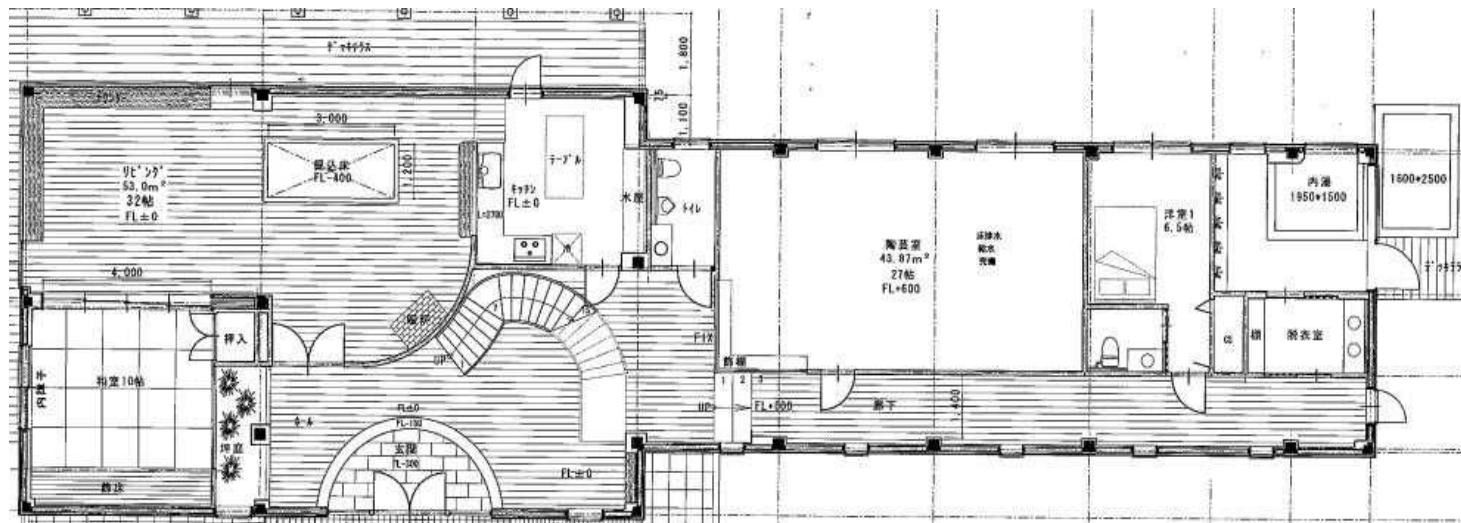

物件番号	湯布院 別荘	由布院高級別墅區、私人招待所	坪數	109 坪	價格	7,000 万円
OH-001		佔地千坪、5間山景套房、自家露天溫泉、鄰近高爾夫球場	單坪	14.39 萬	售價/約	1,575 萬元

一樓隔間圖

- 氣派超大迎賓玄關
- 16坪寬敞客廳
- 廚房餐廳、公用廁所
- 13坪活動空間(會議室)
- 溫泉浴室、露天溫泉
- 洋式雙人套房1間(附廁所)
- 日式榻榻米10帖3~4人房
- 大露台烤肉空間
- 自家庭院停車空間大

二樓隔間圖

- 洋式雙人套房2間
- 日式榻榻米8帖2~3人房
- 日式榻榻米11帖5~6人房 (以上房間附廁所、有陽台)
- 客廳、玄關挑高空間
- 室內旋轉造型樓梯