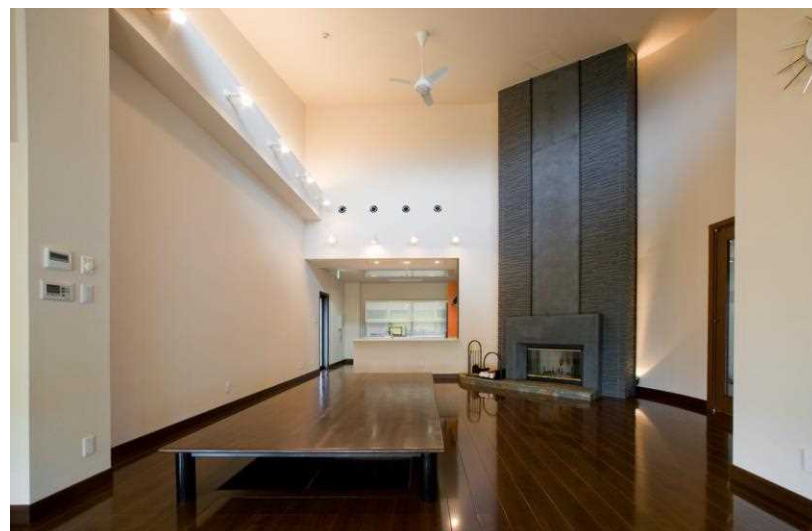

物件番号
OH-001

湯布院 別荘

由布院高級別墅區、私人招待所
佔地千坪、5間山景套房、自家露天溫泉、鄰近高爾夫球場

坪數 **109** 坪
單坪 14.39 萬

價格 7,000 万円
售價/約 **1,575** 萬元

客廳 窗景

空屋照非現況

客廳 暖爐

空屋照非現況

客廳 窗景

空屋照非現況

廚房 餐廳

空屋照非現況